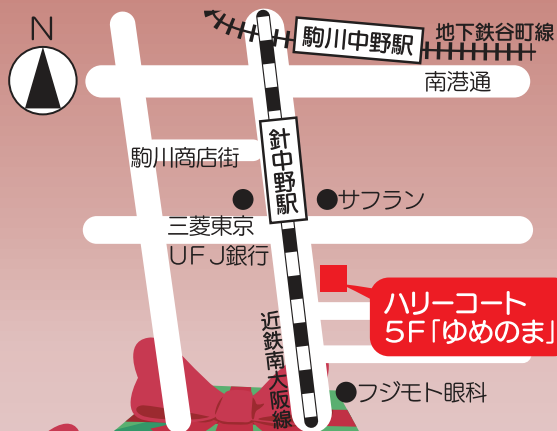

ゆめカフェすまいる

2018.12.21 金

時間 14:00~15:30

場所 ハリーコート 5F「ゆめのま」

大阪市東住吉区湯里1丁目1-30
(中野地域包括支援センター上)

◆「みんなで歌おう!!クリスマス」

サクソ演奏と共に
クリスマスソングを楽しみましょう!!

◆カフェ

茶菓代100円
(お菓子付)

◆健康チェック

骨密度測定・血圧測定

◆介護相談

ケアマネージャーが
相談に応じます

アクセス

近鉄南大阪線 針中野駅より 徒歩3分

地下鉄谷町線 駒川中野駅より 徒歩15分